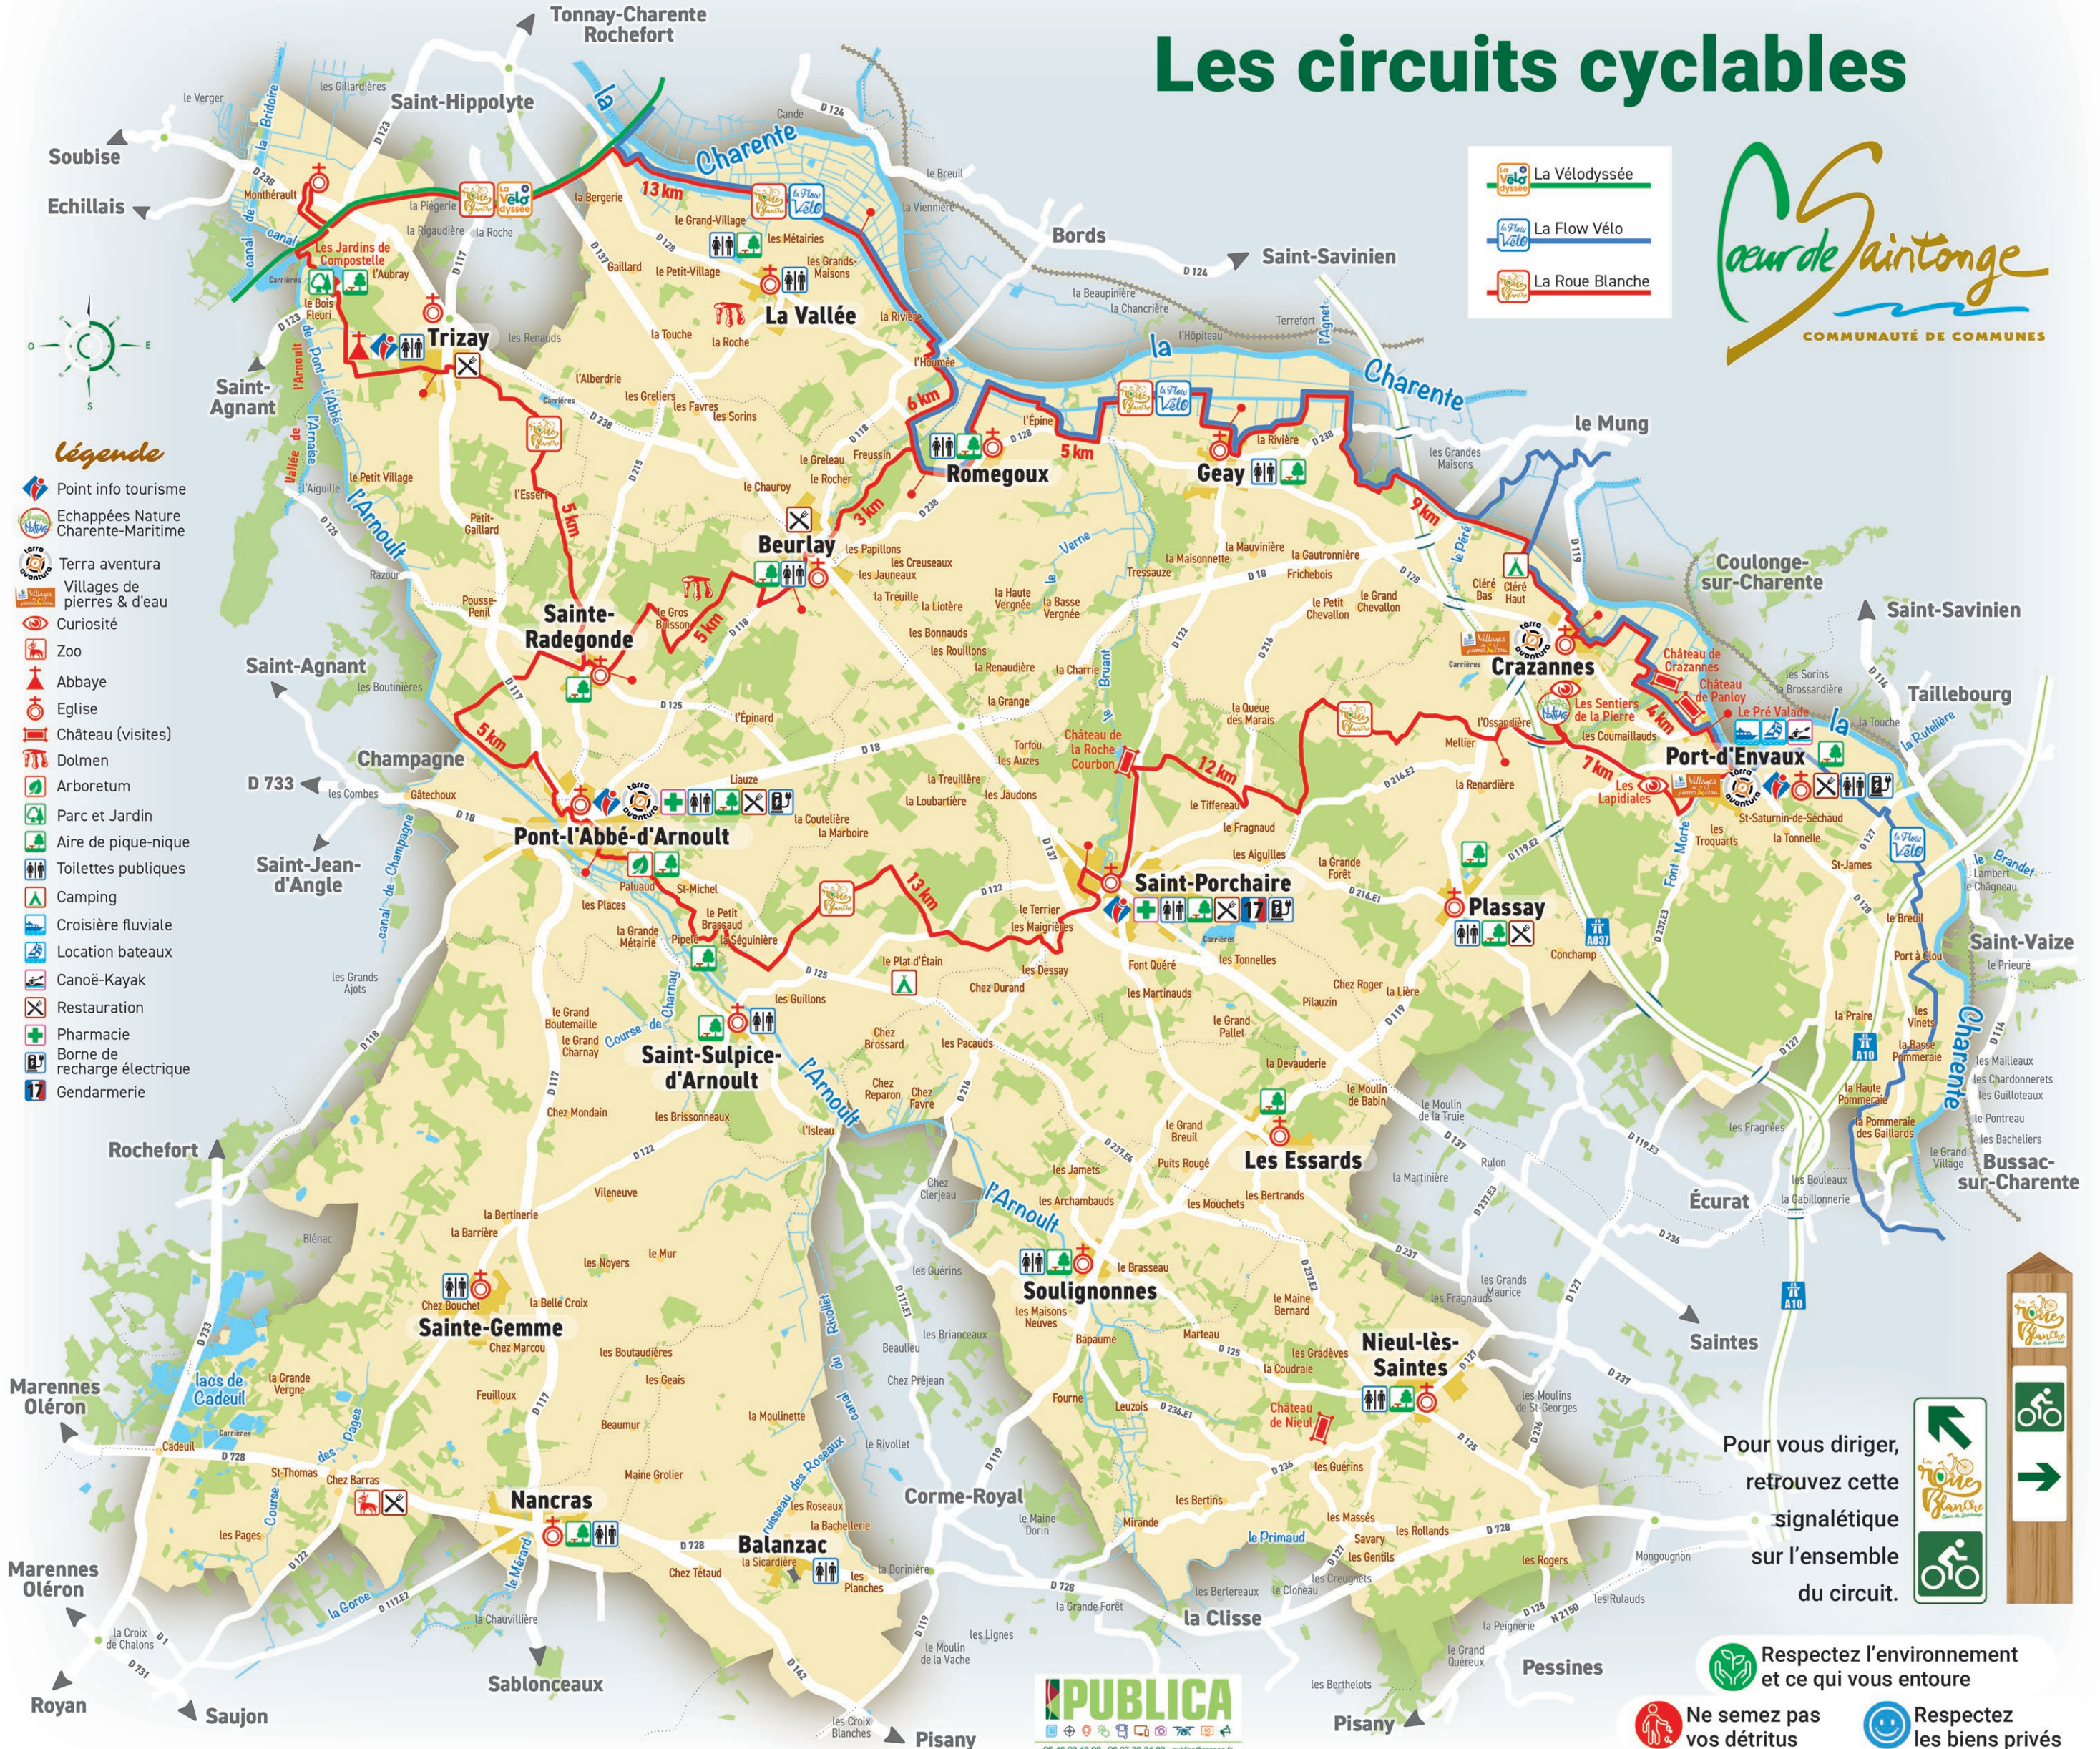

# Les circuits cyclables

- La Véloodyssée
- La Flow Vélo
- La Roue Blanche

- Légende**
- Point info tourisme
  - Echappées Nature Charente-Maritime
  - Terra aventura
  - Villages de pierres & d'eau
  - Curiosité
  - Zoo
  - Abbaye
  - Eglise
  - Château (visites)
  - Dolmen
  - Arboretum
  - Parc et Jardin
  - Aire de pique-nique
  - Toilettes publiques
  - Camping
  - Croisière fluviale
  - Location bateaux
  - Canoë-Kayak
  - Restauration
  - Pharmacie
  - Borne de recharge électrique
  - Gendarmerie

Pour vous diriger, retrouvez cette signalétique sur l'ensemble du circuit.

- Respectez l'environnement et ce qui vous entoure
- Ne semez pas vos déchets
- Respectez les biens privés

**PUBLICA**  
 05 46 02 43 09 - 06 07 36 24 83 - publica@orange.fr  
 publicaservice.fr