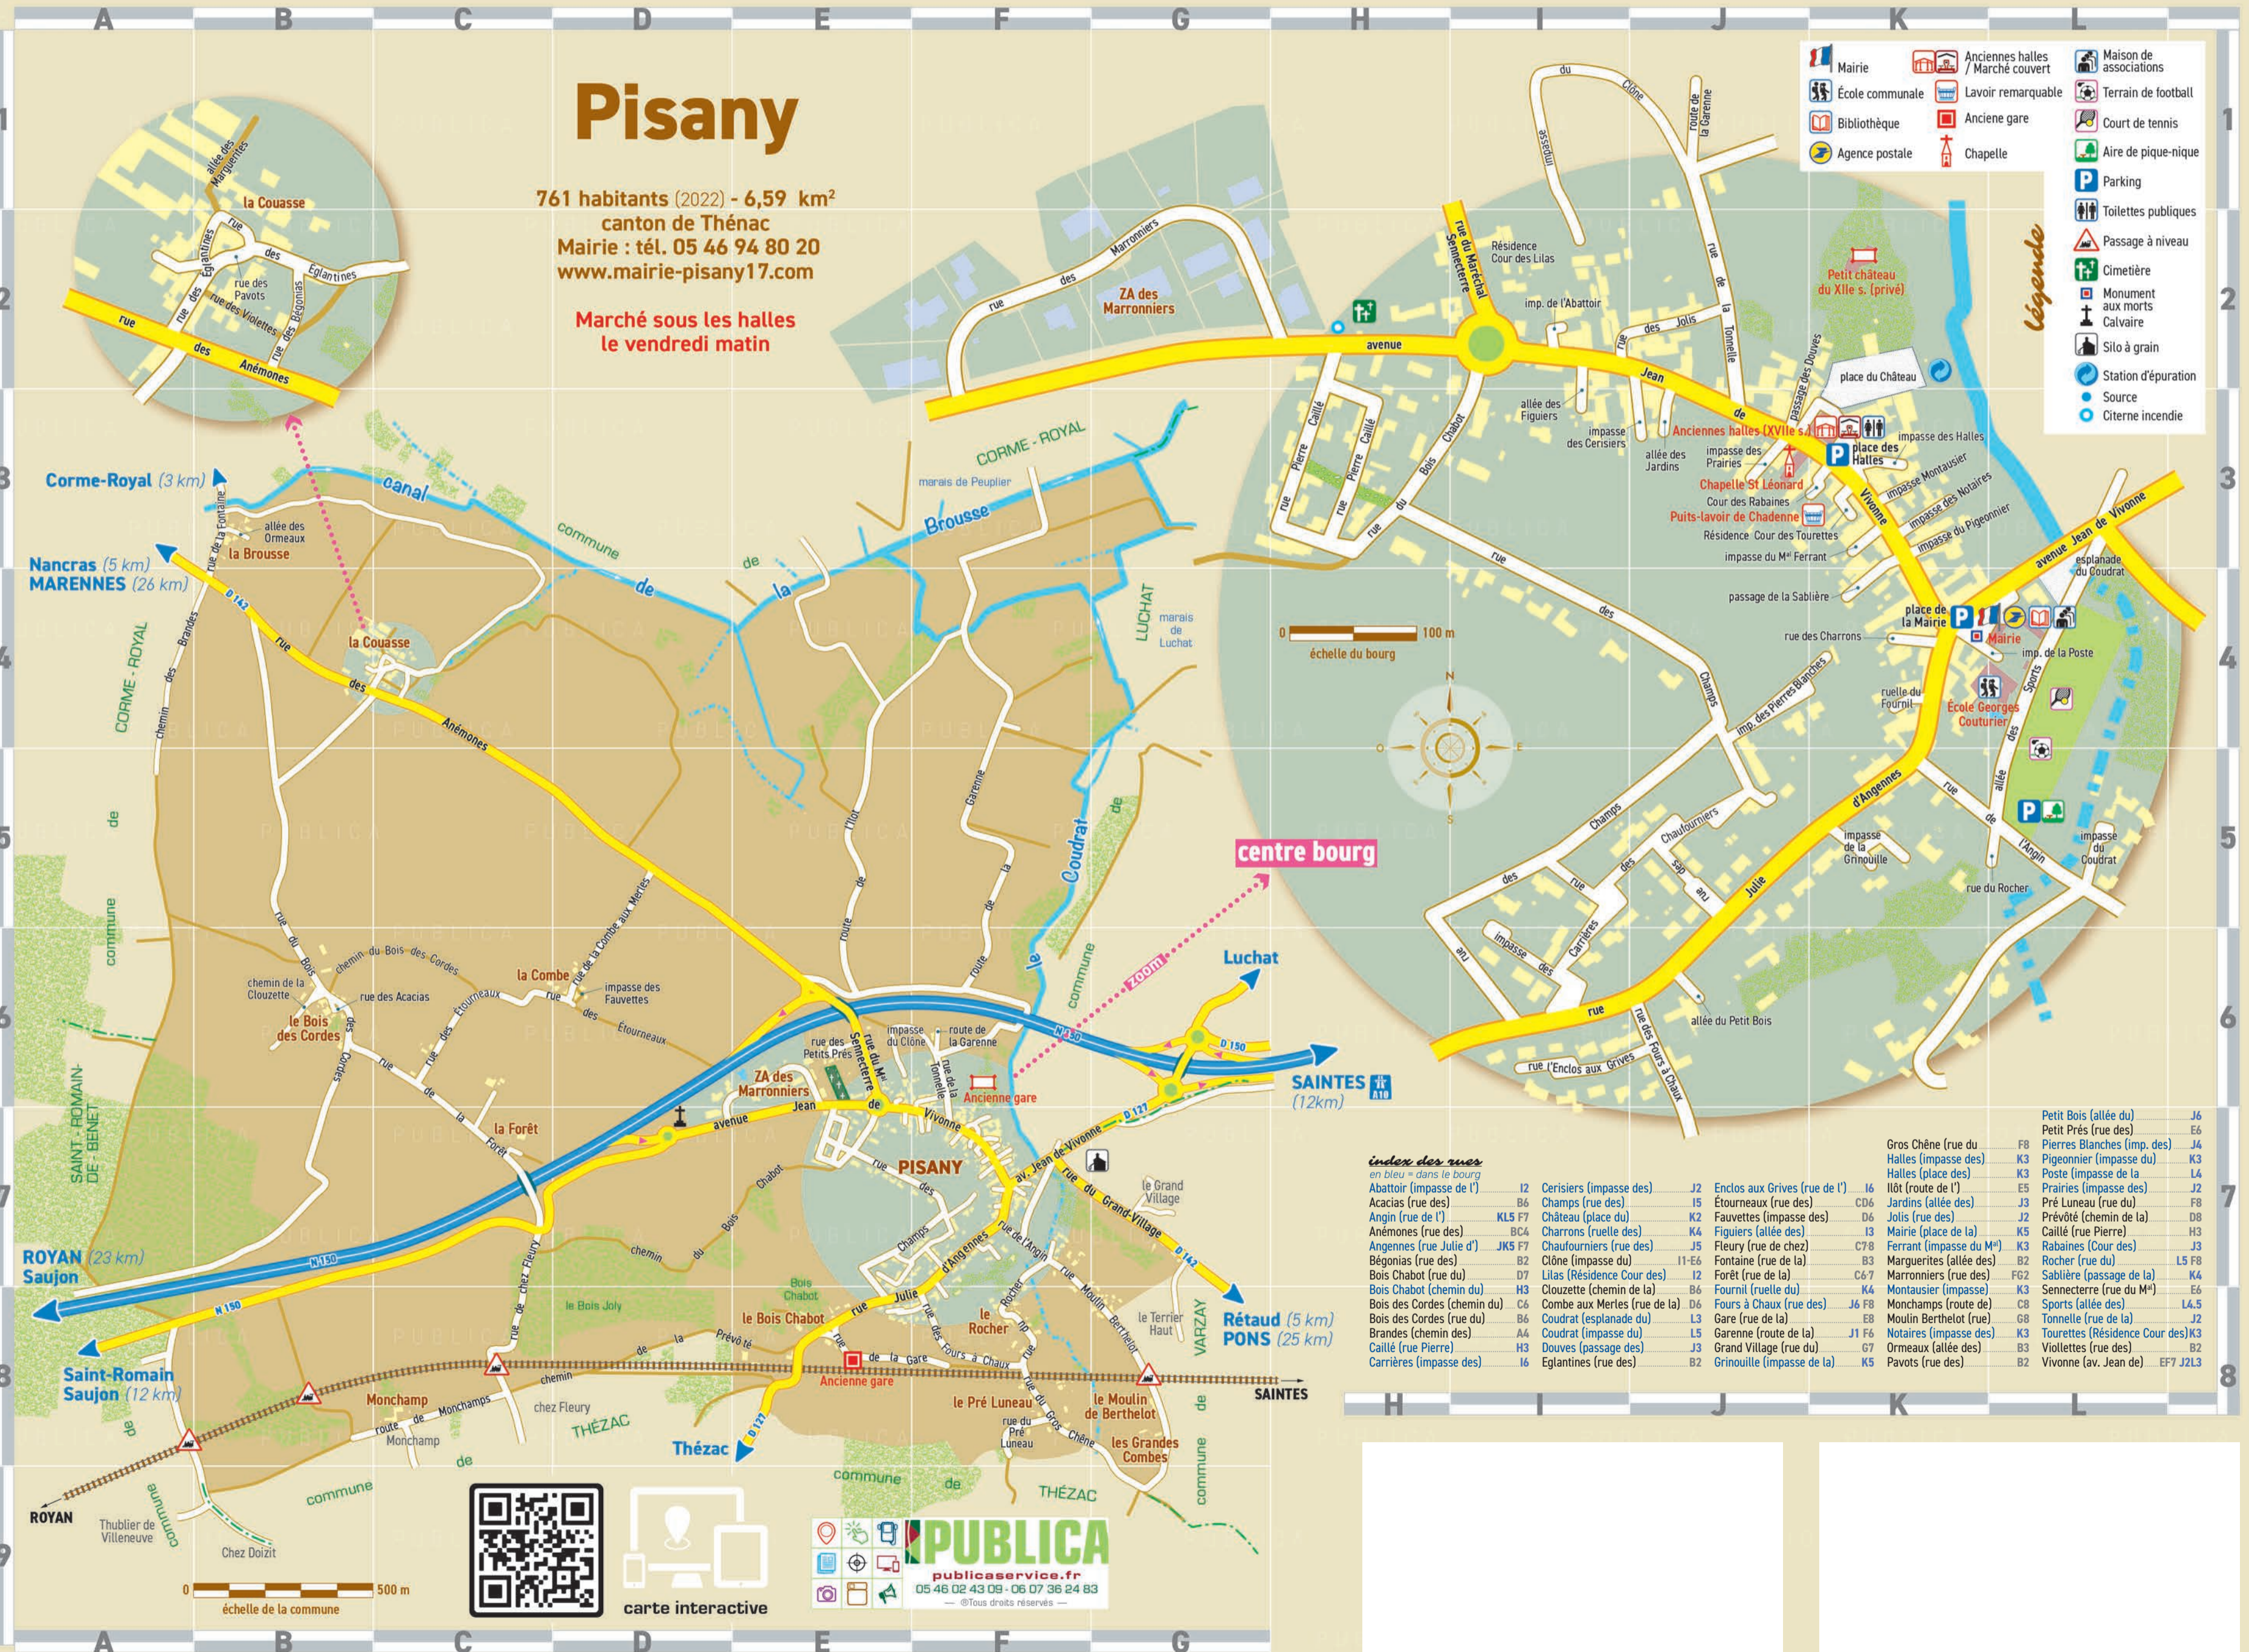

index des rues
 en bleu = dans le bourg

Abattoir (impasse de l')	I2	Cerisiers (impasse des)	J2	Enclos aux Grives (rue de l')	I6	Petit Bois (allée du)	J6
Acacias (rue des)	B6	Champs (rue des)	I5	Étourneaux (rue des)	CD6	Petit Prés (rue des)	E6
Angin (rue de l')	KL5 F7	Château (place du)	K2	Fauvettes (impasse des)	D6	Pierres Blanches (imp. des)	J4
Anémones (rue des)	BC4	Charrons (ruelle des)	K4	Figuiers (allée des)	I3	Pigeonnier (impasse du)	K3
Angennes (rue Julie d')	JK5 F7	Chaufourniers (rue des)	J5	Fleury (rue de chez)	C78	Poste (impasse de la)	L4
Bégonias (rue des)	B2	Clône (impasse du)	I1-E6	Fontaine (rue de la)	C6-7	Prairies (impasse des)	J2
Bois Chabot (rue du)	D7	Lilas (Résidence Cour des)	I2	Forêt (rue de la)	C6-7	Pré Luneau (rue du)	F8
Bois Chabot (chemin du)	H3	Clouzette (chemin de la)	B6	Fournil (ruelle du)	K4	Prévôté (chemin de la)	D8
Bois des Cordes (chemin du)	C6	Combe aux Merles (rue de la)	D6	Fours à Chaux (rue des)	J6 F8	Rabaines (Cour des)	J3
Bois des Cordes (rue du)	B6	Coudrat (esplanade du)	L3	Gare (rue de la)	E8	Rocher (rue du)	L5 F8
Brandes (chemin des)	A4	Coudrat (impasse du)	L5	Garenne (route de la)	J1 F6	Sablère (passage de la)	K4
Caillé (rue Pierre)	H3	Douves (passage des)	L3	Grand Village (rue du)	B3	Sennetterre (rue du M ^e)	E6
Carrières (impasse des)	I6	Eglantines (rue des)	B2	Grinouille (impasse de la)	K5	Sports (allée des)	L4.5
						Tonnelle (rue de la)	J2
						Tourettes (Résidence Cour des)	K3
						Toilettes (rue des)	B2
						Vivonne (av. Jean de)	EF7 J2L3